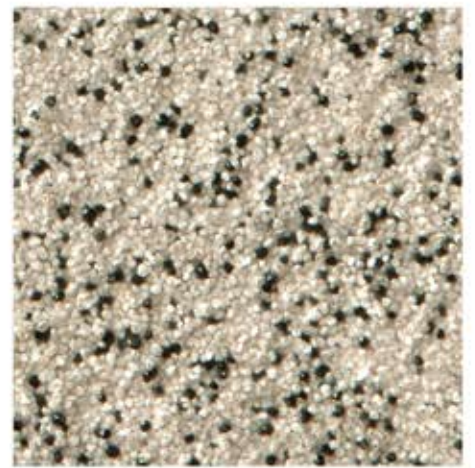

Expect more from your floor.  
**Silikal America**

**Quartz  
Color Chart**

**Quartz - Black**

**Quartz - Ultramarine Blue**

**Quartz - Nut Brown**

**Quartz - Fawn**

**Quartz - Dark Green**

**Quartz - Light Gray**

**Quartz - Olive Green**

**Quartz - Corn Yellow**

**Quartz - Orange**

**Quartz - Oxide Red**

**Quartz - Sand Yellow**

**Quartz - White**

**Quartz - Silver Gray**

**Quartz Blend # 1**

**Quartz Blend # 2**

**Quartz Blend # 3**

**Quartz Blend # 4**

**Quartz Blend # 5**

**Quartz Blend # 6**

**Quartz Blend # 7**

**Quartz Blend # 8**

**Quartz Blend # 9**